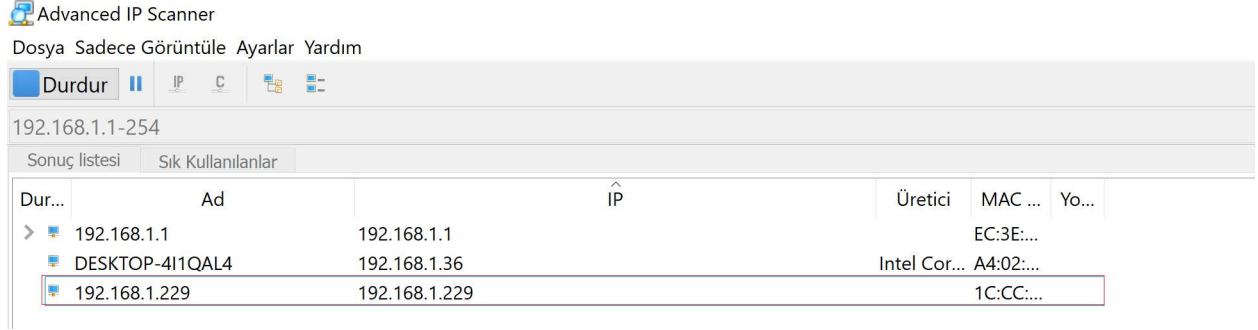

Degz

IP Kamera Bağlantı Yönergesi

1. Ağ ve Paylaşım Merkezi'nden kablolu ağdaki bağlantılarda bulunan Ethernet ibaresine tıklıyoruz.

The screenshot shows the Windows Network and Sharing Center. The main heading is "Temel ağ bilgilerinizi görüntüleyin ve bağlantılarınızı kurun". Under "Etkin ağlarınızı görüntüleyin", there are two network connections listed: "degz_5g" (Ortak Ağ) and "Unidentified network" (Ortak Ağ). The "Unidentified network" connection is highlighted with a red box, showing "Erişim türü: Ağ erişimi yok" and "Bağlantılar: Ethernet 2". Below the network list, there are options to "Ağ ayarlarınızı değiştirin", "Yeni bağlantı veya ağ kurun", and "Sorunları giderin".

2. Açılan pencerede Özellikler'e tıklıyoruz.

The screenshot shows the "Ethernet 2 Durumu" window. The "Genel" tab is selected. Under "Bağlantı", the following information is displayed: IPv4 Bağlantısı: Ağ erişimi yok, IPv6 Bağlantısı: Ağ erişimi yok, Medya Durumu: Etkin, Süre: 00:04:23, Hız: 100,0 Mb/sn. There is a button labeled "Ayrıntılar...". Under "Etkinlik", there is a section for "Gönderilen" and "Alınan" data. The "Paket:" row shows 1.711 packets sent and 0 packets received. At the bottom, there are buttons for "Özellikler", "Devre Dışı Bırak", "Tanıla", and "Kapat". The "Özellikler" button is highlighted with a red box.

3. IPV4 kısmının bulunduğu açıklamaya tıklayıp daha sonra Özellikler'e tıklıyoruz (Resimde eksik gösterilmiş)

4. Resimdeki IP değerlerini girerek Tamam ve daha sonra Tamam'a tıklıyoruz.

5. Advanced IP Scanner gibi bir IP tarama program kullanarak IP Kamera adresini buluyoruz.