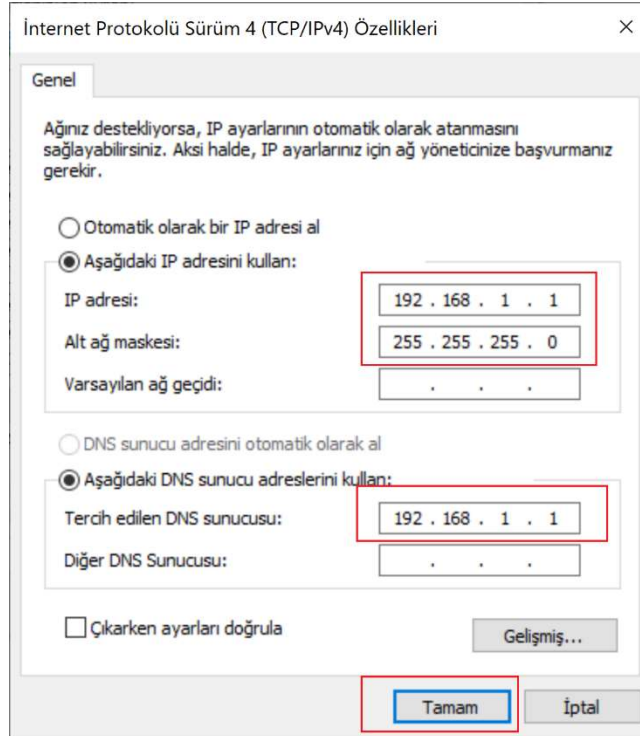

Degz

IP Kamera Bağlantı Yönergesi

1. Ağ ve Paylaşım Merkezi'nden kablolu ağdaki bağlantılarda bulunan Ethernet ibaresine tıklıyoruz.

The screenshot shows the Windows Network and Sharing Center. The main heading is "Temel ağ bilgilerinizi görüntüleyin ve bağlantılarınızı kurun". Under "Etkin ağlarınızı görüntüleyin", there are two network connections listed: "degz_5g" (Ortak Ağ) and "Unidentified network" (Ortak Ağ). The "Unidentified network" connection is highlighted with a red box, showing "Erişim türü: Ağ erişimi yok" and "Bağlantılar: Ethernet 2". Below the network list, there are options to "Ağ ayarlarınızı değiştirin", "Yeni bağlantı veya ağ kurun", and "Sorunları giderin".

2. Açılan pencerede Özellikler'e tıklıyoruz.

The screenshot shows the "Ethernet 2 Durumu" window. The "Genel" tab is selected. Under "Bağlantı", the following information is displayed: IPv4 Bağlantısı: Ağ erişimi yok, IPv6 Bağlantısı: Ağ erişimi yok, Medya Durumu: Etkin, Süre: 00:04:23, Hız: 100,0 Mb/sn. There is a button labeled "Ayrıntılar...". Under "Etkinlik", there is a section for "Gönderilen" and "Alınan" data. The "Paket:" row shows 1.711 packets sent and 0 packets received. At the bottom, there are buttons for "Özellikler", "Devre Dışı Bırak", "Tanıla", and "Kapat". The "Özellikler" button is highlighted with a red box.

3. IPV4 kısmının bulunduğu açıklamaya tıklayıp daha sonra Özellikler'e tıklıyoruz (Resimde eksik gösterilmiş)

4. Resimdeki IP değerlerini girerek Tamam ve daha sonra Tamam'a tıklıyoruz.

5. Advanced IP Scanner gibi bir IP tarama program kullanarak IP Kamera adresini buluyoruz.