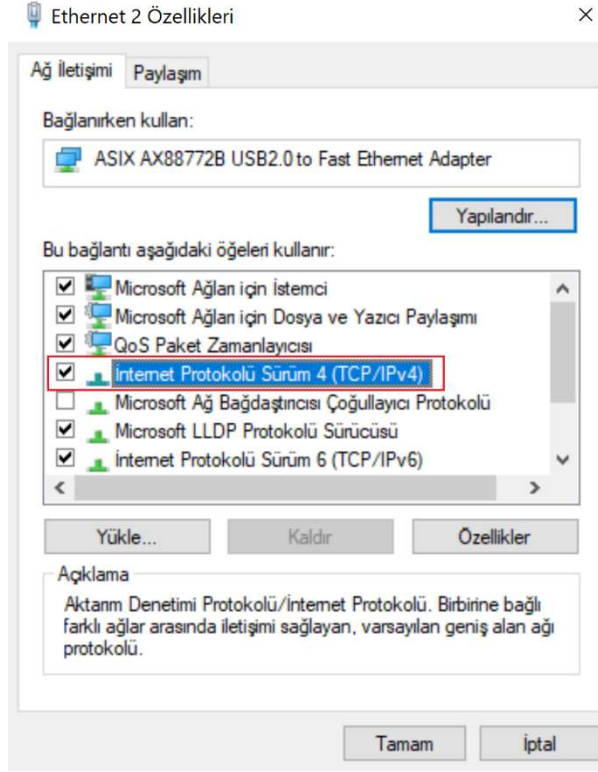

3. IPV4 kısmının bulunduğu açıklamaya tıklayıp daha sonra Özellikler'e tıklıyoruz (Resimde eksik gösterilmiş)